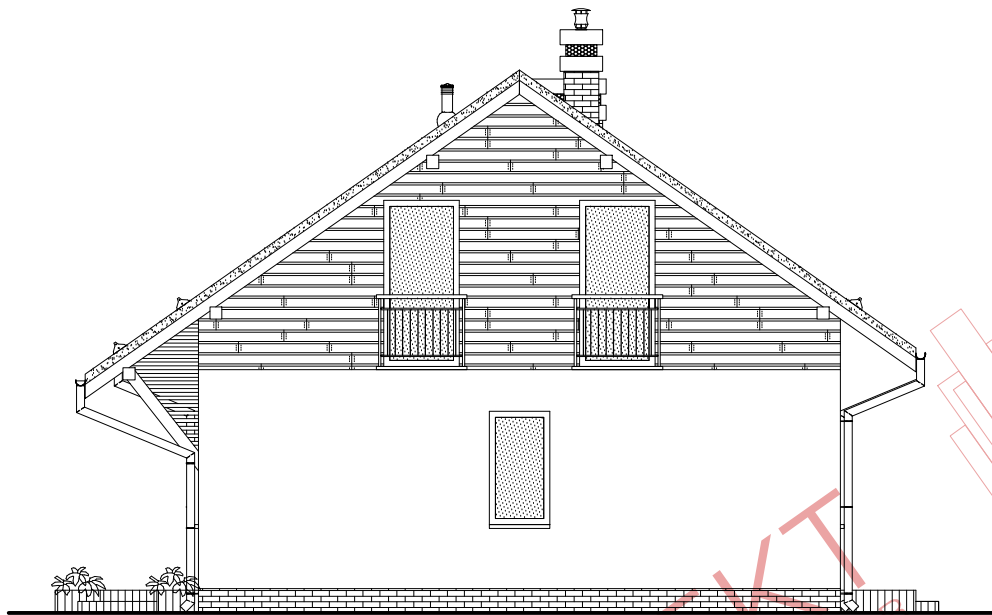

MSM-2

ELEWACJE

ELEWACJA BOCZNA 2

ELEWACJA FRONTOWA

ELEWACJA BOCZNA 1

ELEWACJA TYLNA

KOLORYSTYKA ELEWACJI

ściana zewnętrzna – tynk akrylowy, kolor biały
cokół – cegła klinkierowa, kolor szary
komin – cegła klinkierowa – kolor szary, opaska z tynku akrylowego kolor grafitowy
stolarka okienne i drzwiowa – kolor brązowy
pokrycie dachu – dachówka, kolor grafitowy
więźba, podbitka – drewno, kolor jasno brązowy
rynny i rury spustowe – metalowe, kolor grafitowy
balustrady – stalowe, kolor szary