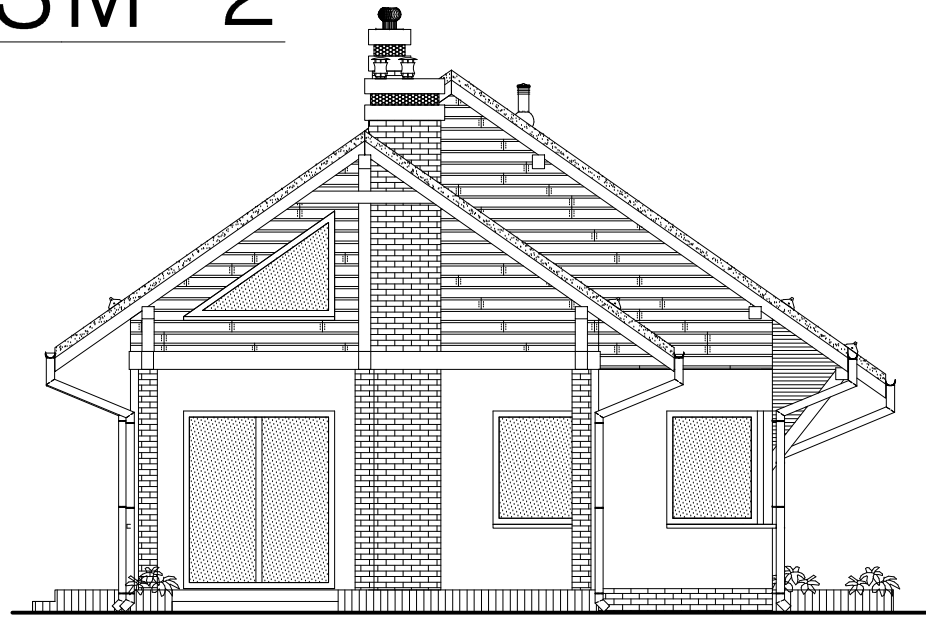

MSM-2

ELEWACJE

ELEWACJA BOCZNA 2

ELEWACJA FRONTOWA

ELEWACJA BOCZNA 1

ELEWACJA TYLNA

KOLORYSTYKA ELEWACJI

ściana zewnętrzna – tynk akrylowy, kolor biały
cokół – cegła klinkierowa, kolor szary
komin – cegła klinkierowa – kolor szary, opaska z tynku akrylowego kolor grafitowy
stolarka okienne i drzwiowa – kolor brązowy
pokrycie dachu – dachówka, kolor grafitowy
więźba, podbitka – drewno, kolor jasno brązowy
rynny i rury spustowe – metalowe, kolor grafitowy
balustrady – stalowe, kolor szary