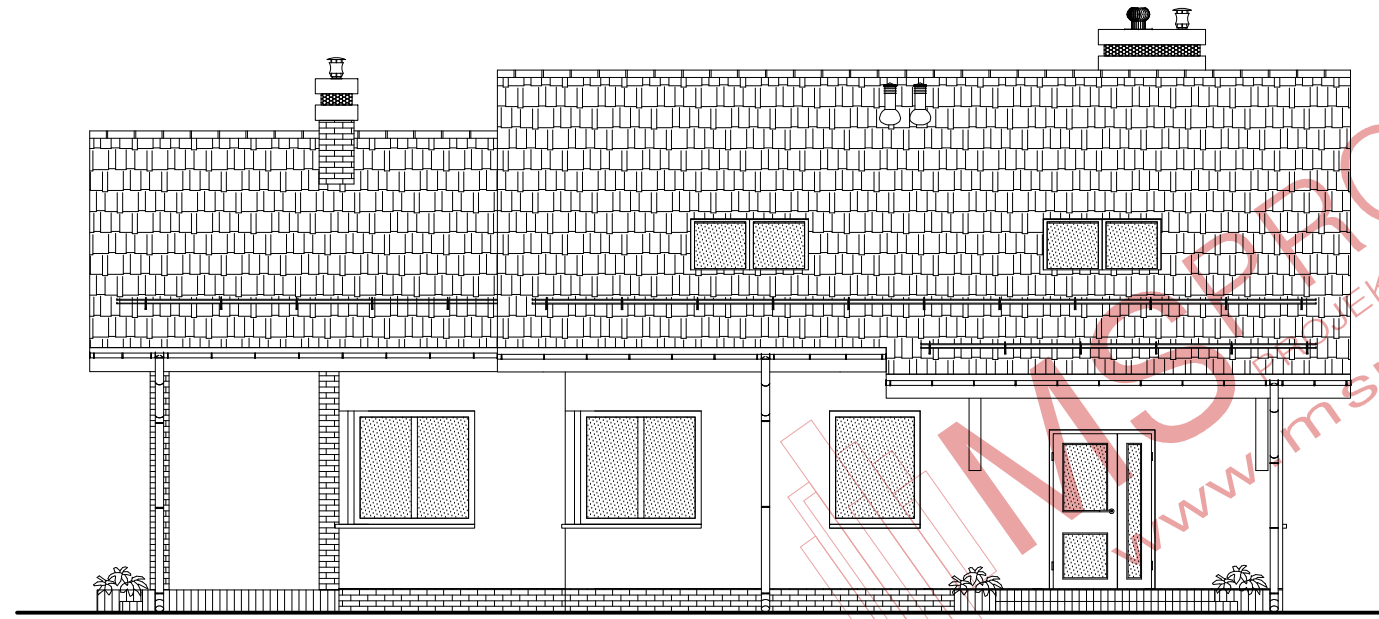

MSM-2

ELEWACJE

ELEWACJA BOCZNA 2

ELEWACJA FRONTOWA

ELEWACJA BOCZNA 1

ELEWACJA TYLNA

KOLORYSTYKA ELEWACJI

ściana zewnętrzna – tynk akrylowy, kolor biały
cokół – cegła klinkierowa, kolor szary
komin – cegła klinkierowa – kolor szary, opaska z tynku akrylowego kolor grafitowy
stolarka okienne i drzwiowa – kolor brązowy
pokrycie dachu – dachówka, kolor grafitowy
więźba, podbitka – drewno, kolor jasno brązowy
rynny i rury spustowe – metalowe, kolor grafitowy
balustrady – stalowe, kolor szary