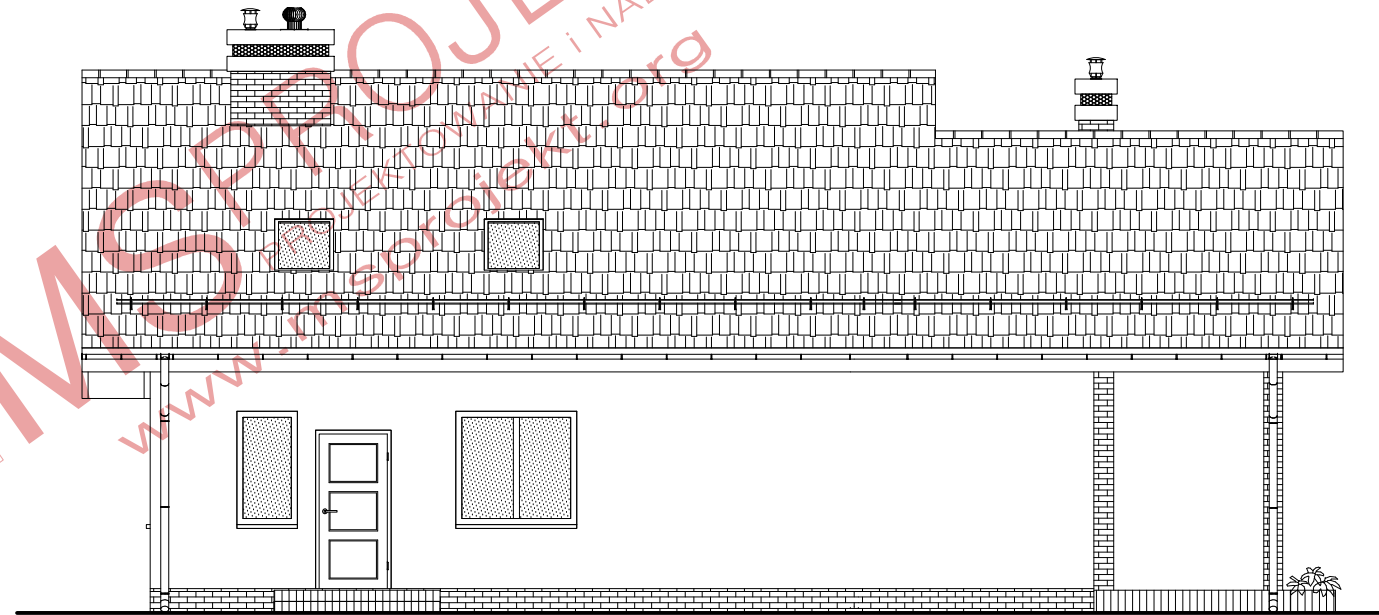

MSM-2

ELEWACJE

ELEWACJA BOCZNA 2

ELEWACJA FRONTOWA

ELEWACJA BOCZNA 1

ELEWACJA TYLNA

KOLORYSTYKA ELEWACJI

ściana zewnętrzna – tynk akrylowy, kolor biały
cokół – cegła klinkierowa, kolor szary
komin – cegła klinkierowa – kolor szary, opaska z tynku akrylowego kolor grafitowy
stolarka okienne i drzwiowa – kolor brązowy
pokrycie dachu – dachówka, kolor grafitowy
więźba, podbitka – drewno, kolor jasno brązowy
rynny i rury spustowe – metalowe, kolor grafitowy
balustrady – stalowe, kolor szary