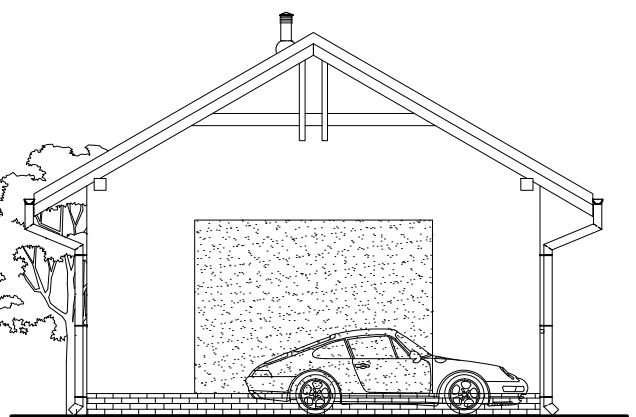

# MSG-5

## ELEWACJE

### KOLORYSTYKA ELEWACJI

ściana zewnętrzna – tynk akrylowy, kolor biały  
cokół – płytki elewacyjne, kolor piaskowy  
komin – wywiewka wentylacyjna, kolor szary  
stolarka okienna i drzwiowa – kolor jasny dąb  
pokrycie dachu – dachówka, kolor szary lub grafitowy  
więźbą, podbitka – drewno, kolor biały  
rynny i rury spustowe – metalowe, kolor szary lub grafitowy