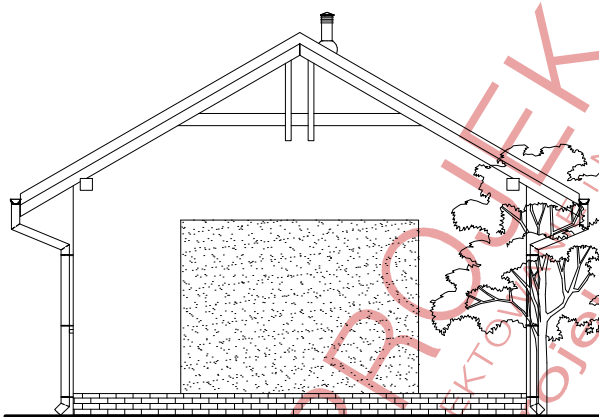

# MSG-5

## ELEWACJE

### KOLORYSTYKA ELEWACJI

ściana zewnętrzna – tynk akrylowy, kolor biały  
cokół – płytki elewacyjne, kolor piaskowy  
komin – wywiewka wentylacyjna, kolor szary  
stolarka okienna i drzwiowa – kolor jasny dąb  
pokrycie dachu – dachówka, kolor szary lub grafitowy  
więźbą, podbitka – drewno, kolor biały  
rynny i rury spustowe – metalowe, kolor szary lub grafitowy