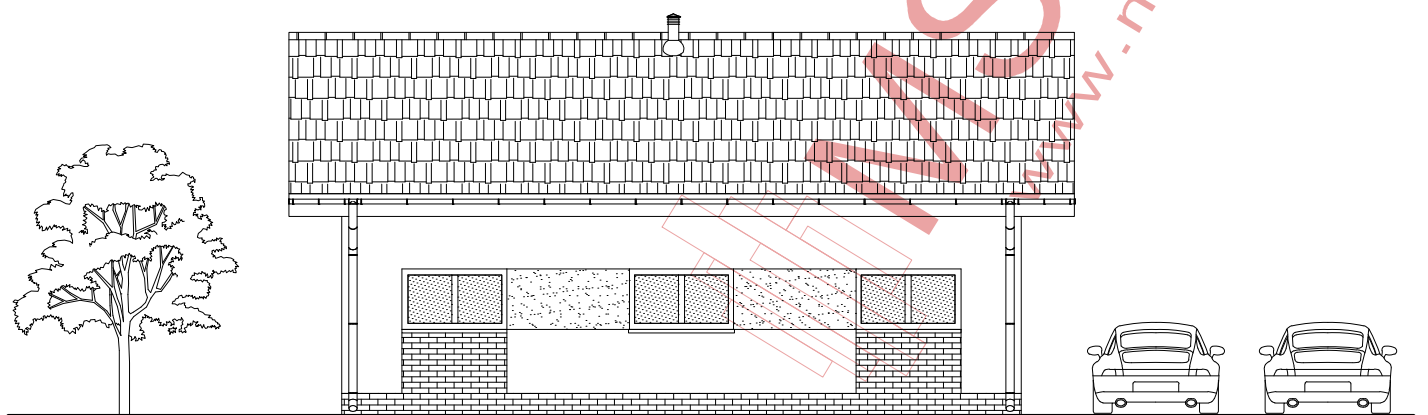

# MSG-5

## ELEWACJE

### KOLORYSTYKA ELEWACJI

ściana zewnętrzna – tynk akrylowy, kolor biały  
cokół – płytki elewacyjne, kolor piaskowy  
komin – wywiewka wentylacyjna, kolor szary  
stolarka okienna i drzwiowa – kolor jasny dąb  
pokrycie dachu – dachówka, kolor szary lub grafitowy  
więźbą, podbitka – drewno, kolor biały  
rynny i rury spustowe – metalowe, kolor szary lub grafitowy