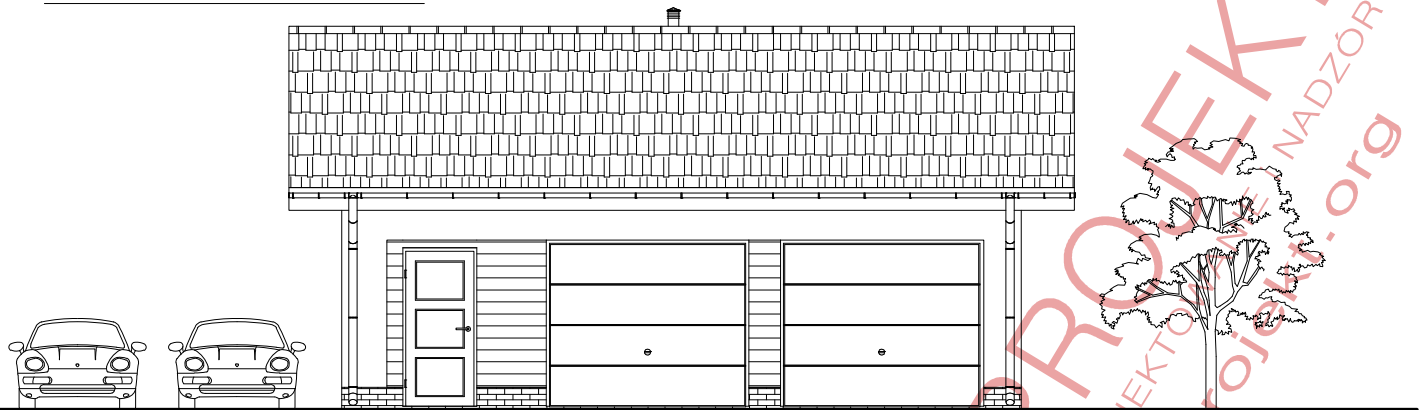

# MSG-5

## ELEWACJE

### KOLORYSTYKA ELEWACJI

ściana zewnętrzna – tynk akrylowy, kolor biały  
cokół – płytki elewacyjne, kolor piaskowy  
komin – wywiewka wentylacyjna, kolor szary  
stolarka okienna i drzwiowa – kolor jasny dąb  
pokrycie dachu – dachówka, kolor szary lub grafitowy  
więźbą, podbitka – drewno, kolor biały  
rynny i rury spustowe – metalowe, kolor szary lub grafitowy